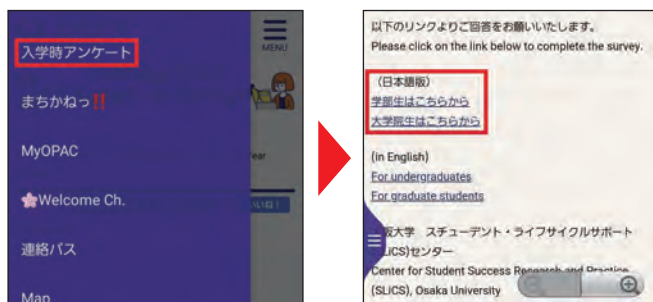

入学時アンケートへのご協力のお願い

大阪大学
「ワニ博士」

大阪大学では継続的に教育の在り方を見直し、必要な改善に資することを目的として、新入生のみなさんを対象としたアンケートを実施しています。アンケートでは、大阪大学に対する期待や、現在の自身の能力、大阪大学で身につけたい能力等についてお聞きします。これからの大阪大学のため、みなさんのご協力をお願いいたします。

1 アンケートサイトにログインする。

マイハンダイアプリを使って回答する場合

マイハンダイアプリ*を起動・ログインし、メニューから「入学時アンケート(Questionnaire for First-Year Students)」をタップし、遷移後の画面で「学部生はこちらから」または「大学院生はこちらから」を選択する。

*マイハンダイアプリのインストール方法は本紙裏面に記載しています。

※画面サンプル

2 説明文をよく読んでから、回答をはじめてください。

※画面サンプル

ブラウザ(PC・スマートフォン)から回答する場合