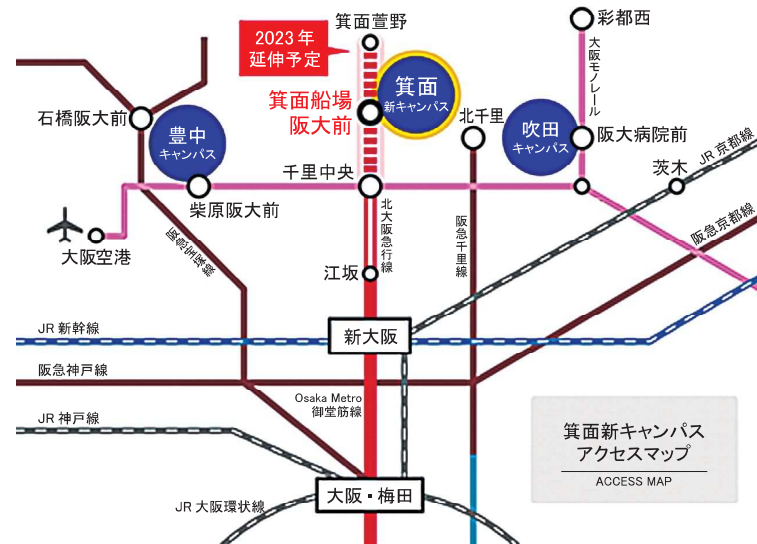

交通のご案内

【千里中央⑦、⑩停留所】

【新船場北橋停留所】

最寄り駅(千里中央駅)から阪急バスをご利用の場合

千里中央⑦停留所から

- ・呉羽の里方面行き [81] [82] [83] 系統、如意谷住宅前(循環)行き [85] 系統に乗車
- ・新船場北橋(市立病院前方面) 停留所で降車 東へ徒歩約 10 分

千里中央⑩停留所から

- ・箕面行き [19] [20] 系統に乗車
- ・新船場北橋(萱野小学校前方面) 停留所で降車 東へ徒歩約 10 分