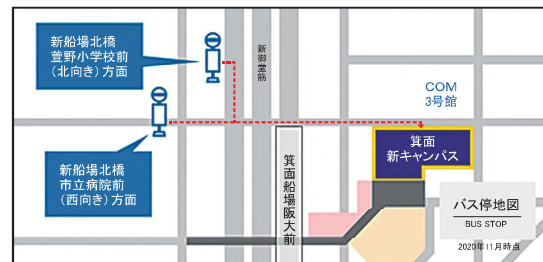

交通のご案内

【千里中央⑦、⑩停留所】

【新船場北橋停留所】

最寄り駅(千里中央駅)から阪急バスをご利用の場合

千里中央⑦停留所から

- ・呉羽の里方面行き [81] [82] [83] 系統、如意谷住宅前(循環)行き [85] 系統に乗車
- ・新船場北橋(市立病院前方面) 停留所で降車 東へ徒歩約 10 分

千里中央⑩停留所から

- ・箕面行き [19] [20] 系統に乗車
- ・新船場北橋(萱野小学校前方面) 停留所で降車 東へ徒歩約 10 分